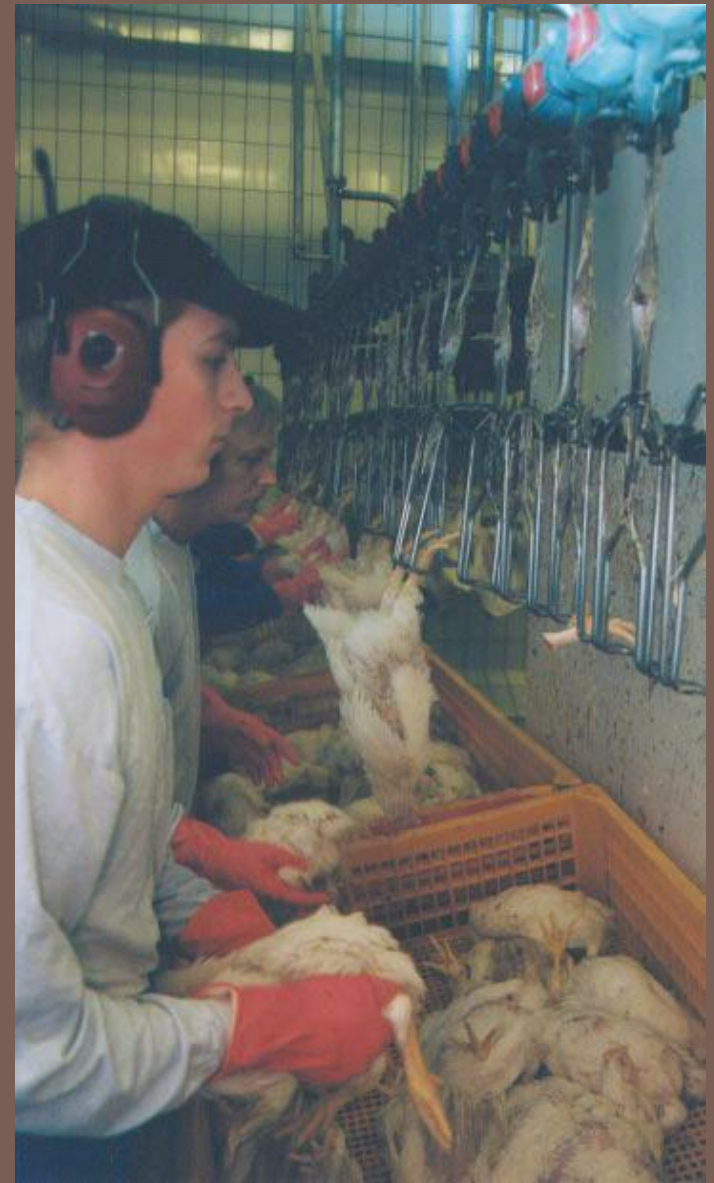

Anglia Autoflow Ltd

АВТОМАТИЧЕСКОЕ ПРИЕМНОЕ ОТДЕЛЕНИЕ

Логистика начинается с загрузки птицы в пластиковые ящики с открытым верхом

Подача птицы на навеску убойной линии индустриальной мощностью должна быть автоматической

Будущее за единой системой логистики птицы

Схема автоматического приемного отделения, с системой мойки и санитарной обработки тары

Автоматическое приемное отделение – выгрузка птицы и навеска

Газовое глушение – сенсационная высочайшая награда Top Welfare Award