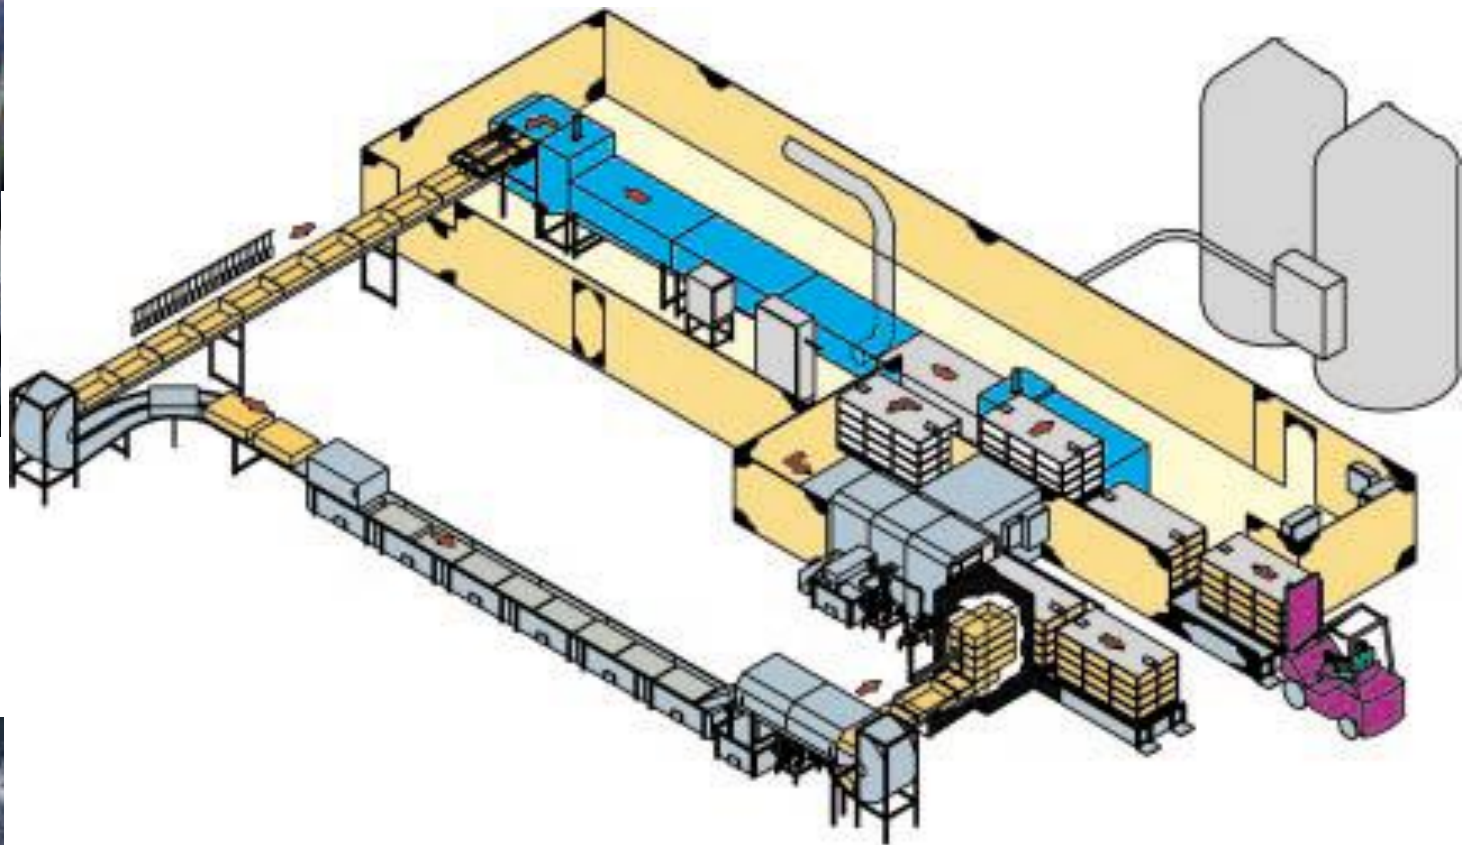

Anglia Autoflow Ltd

АВТОМАТИЧЕСКОЕ ПРИЕМНОЕ ОТДЕЛЕНИЕ

Логистика начинается с загрузки птицы в пластиковые ящики с открытым верхом

Подача птицы на навеску убойной линии индустриальной мощностью должна быть автоматической

Будущее за единой системой логистики птицы

Схема автоматического приемного отделения, с системой мойки и санитарной обработки тары

Автоматическое приемное отделение – выгрузка птицы и навеска

Газовое глушение – сенсационная высочайшая награда Top Welfare Award