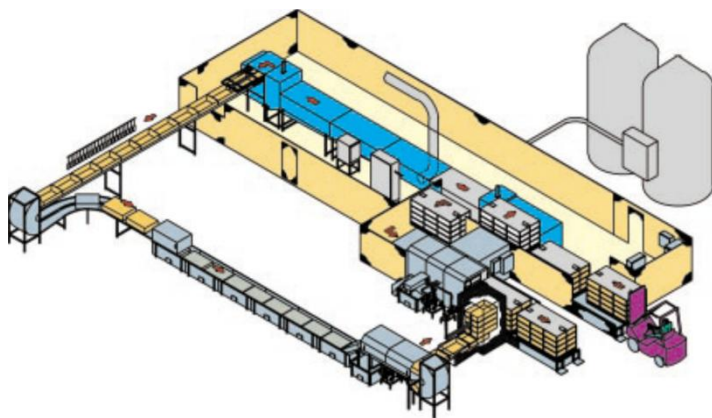

Anglia Autoflow Ltd

АВТОМАТИЧЕСКОЕ ПРИЕМНОЕ ОТДЕЛЕНИЕ

Логистика начинается с загрузки птицы в пластиковые ящики с открытым верхом

Подача птицы на навеску убойной линии индустриальной мощностью должна быть автоматической

Будущее за единой системой логистики птицы

Схема автоматического приемного отделения, с системой мойки и санитарной обработки тары

Автоматическое приемное отделение – выгрузка птицы и навеска

Газовое глушение – сенсационная высочайшая награда Top Welfare Award